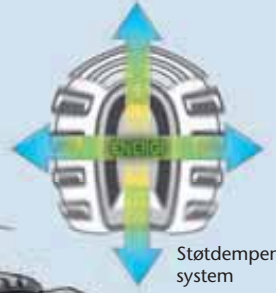

39200207 - med bøyle
39200213 - for hjelm

119,-
eks. mva.

Meget god beskyttelse!

PELTON

Sportsteknologi fra Bata

- smartere fottøy for økt arbeidskomfort!

Tunnelsystemet

For hvert skritt du tar på hardt underlag utsettes kroppen for krefter på opp til fem-seks ganger din egen kroppsvekt. Kroppen greier å absorbere cirka halvparten av disse kreftene, resten trenger den hjelp til. Derfor har vernesko fra Bata Industrials et unikt og patentert dempesystem som ivaretar og stimulerer kroppens naturlige støtdemping, og tar seg av resten raskt og effektivt. Sålens hælparti er robust konstruert med spesielle former og utsparinger slik at den utvendige geometrien er velegnet til å bli deformert. I tillegg er den indre delen av sålen laget av materialer som er godt egnet til å bli komprimert. Dette gjør at all ekstra støt energi tas opp av deformering og komprimering – for hvert eneste skritt du tar!

Skolisser – en teknologi som har vært uforandret i 220 år - inntil nå!

«The death of shoelaces – The Birth of Boa™»

Boa består av 7 ekstremt sterke tråder i rustfritt stål, som er spunnet sammen til en streng. Denne strengen er igjen omsluttet av 12 individuelle og svært sterke tråder i rustfritt stål for å få en sterk og fleksibel wire. Wiren er belagt med polymer som gir en smidig og slitesterk overflate med lav friksjon.