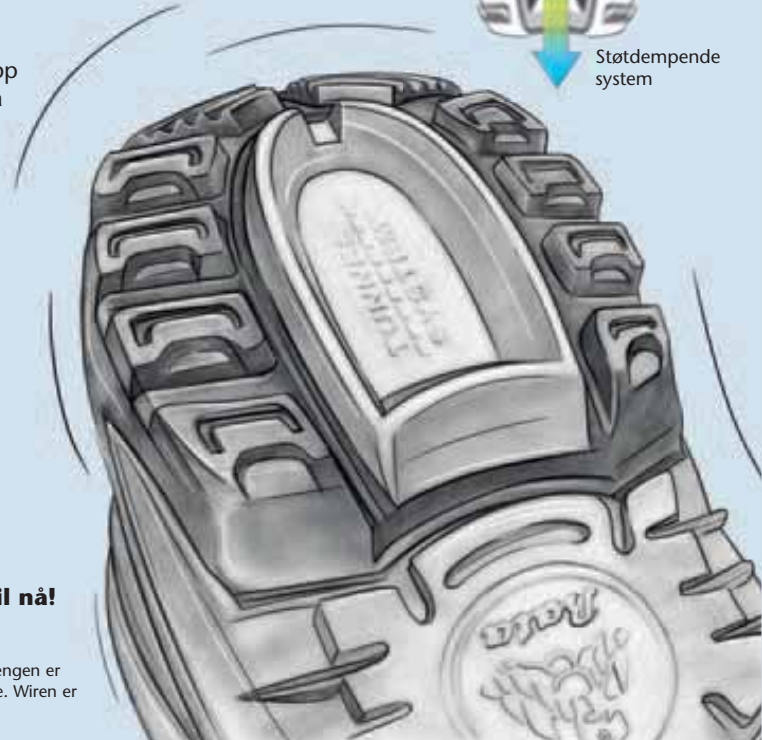

39200207 - med bøyle
39200213 - for hjelm

119,-
eks. mva.

Meget god beskyttelse!

PELTON

Sportsteknologi fra Bata

- smartere fottøy for økt arbeidskomfort!

Tunnelsystemet

For hvert skritt du tar på hardt underlag utsettes kroppen for krefter på opp til fem-seks ganger din egen kroppsvekt. Kroppen greier å absorbere cirka halvparten av disse kreftene, resten trenger den hjelp til. Derfor har vernesko fra Bata Industrials et unikt og patentert dempesystem som ivaretar og stimulerer kroppens naturlige støtdemping, og tar seg av resten raskt og effektivt. Sålens hælparti er robust konstruert med spesielle former og utsparinger slik at den utvendige geometrien er velegnet til å bli deformert. I tillegg er den indre delen av sålen laget av materialer som er godt egnet til å bli komprimert. Dette gjør at all ekstra støt energi tas opp av deformering og komprimering – for hvert eneste skritt du tar!

Skolisser – en teknologi som har vært uforandret i 220 år - inntil nå!

«The death of shoelaces – The Birth of Boa™»

Boa består av 7 ekstremt sterke tråder i rustfritt stål, som er spunnet sammen til en streng. Denne strengen er igjen omsluttet av 12 individuelle og svært sterke tråder i rustfritt stål for å få en sterk og fleksibel wire. Wiren er belagt med polymer som gir en smidig og slitesterk overflate med lav friksjon.